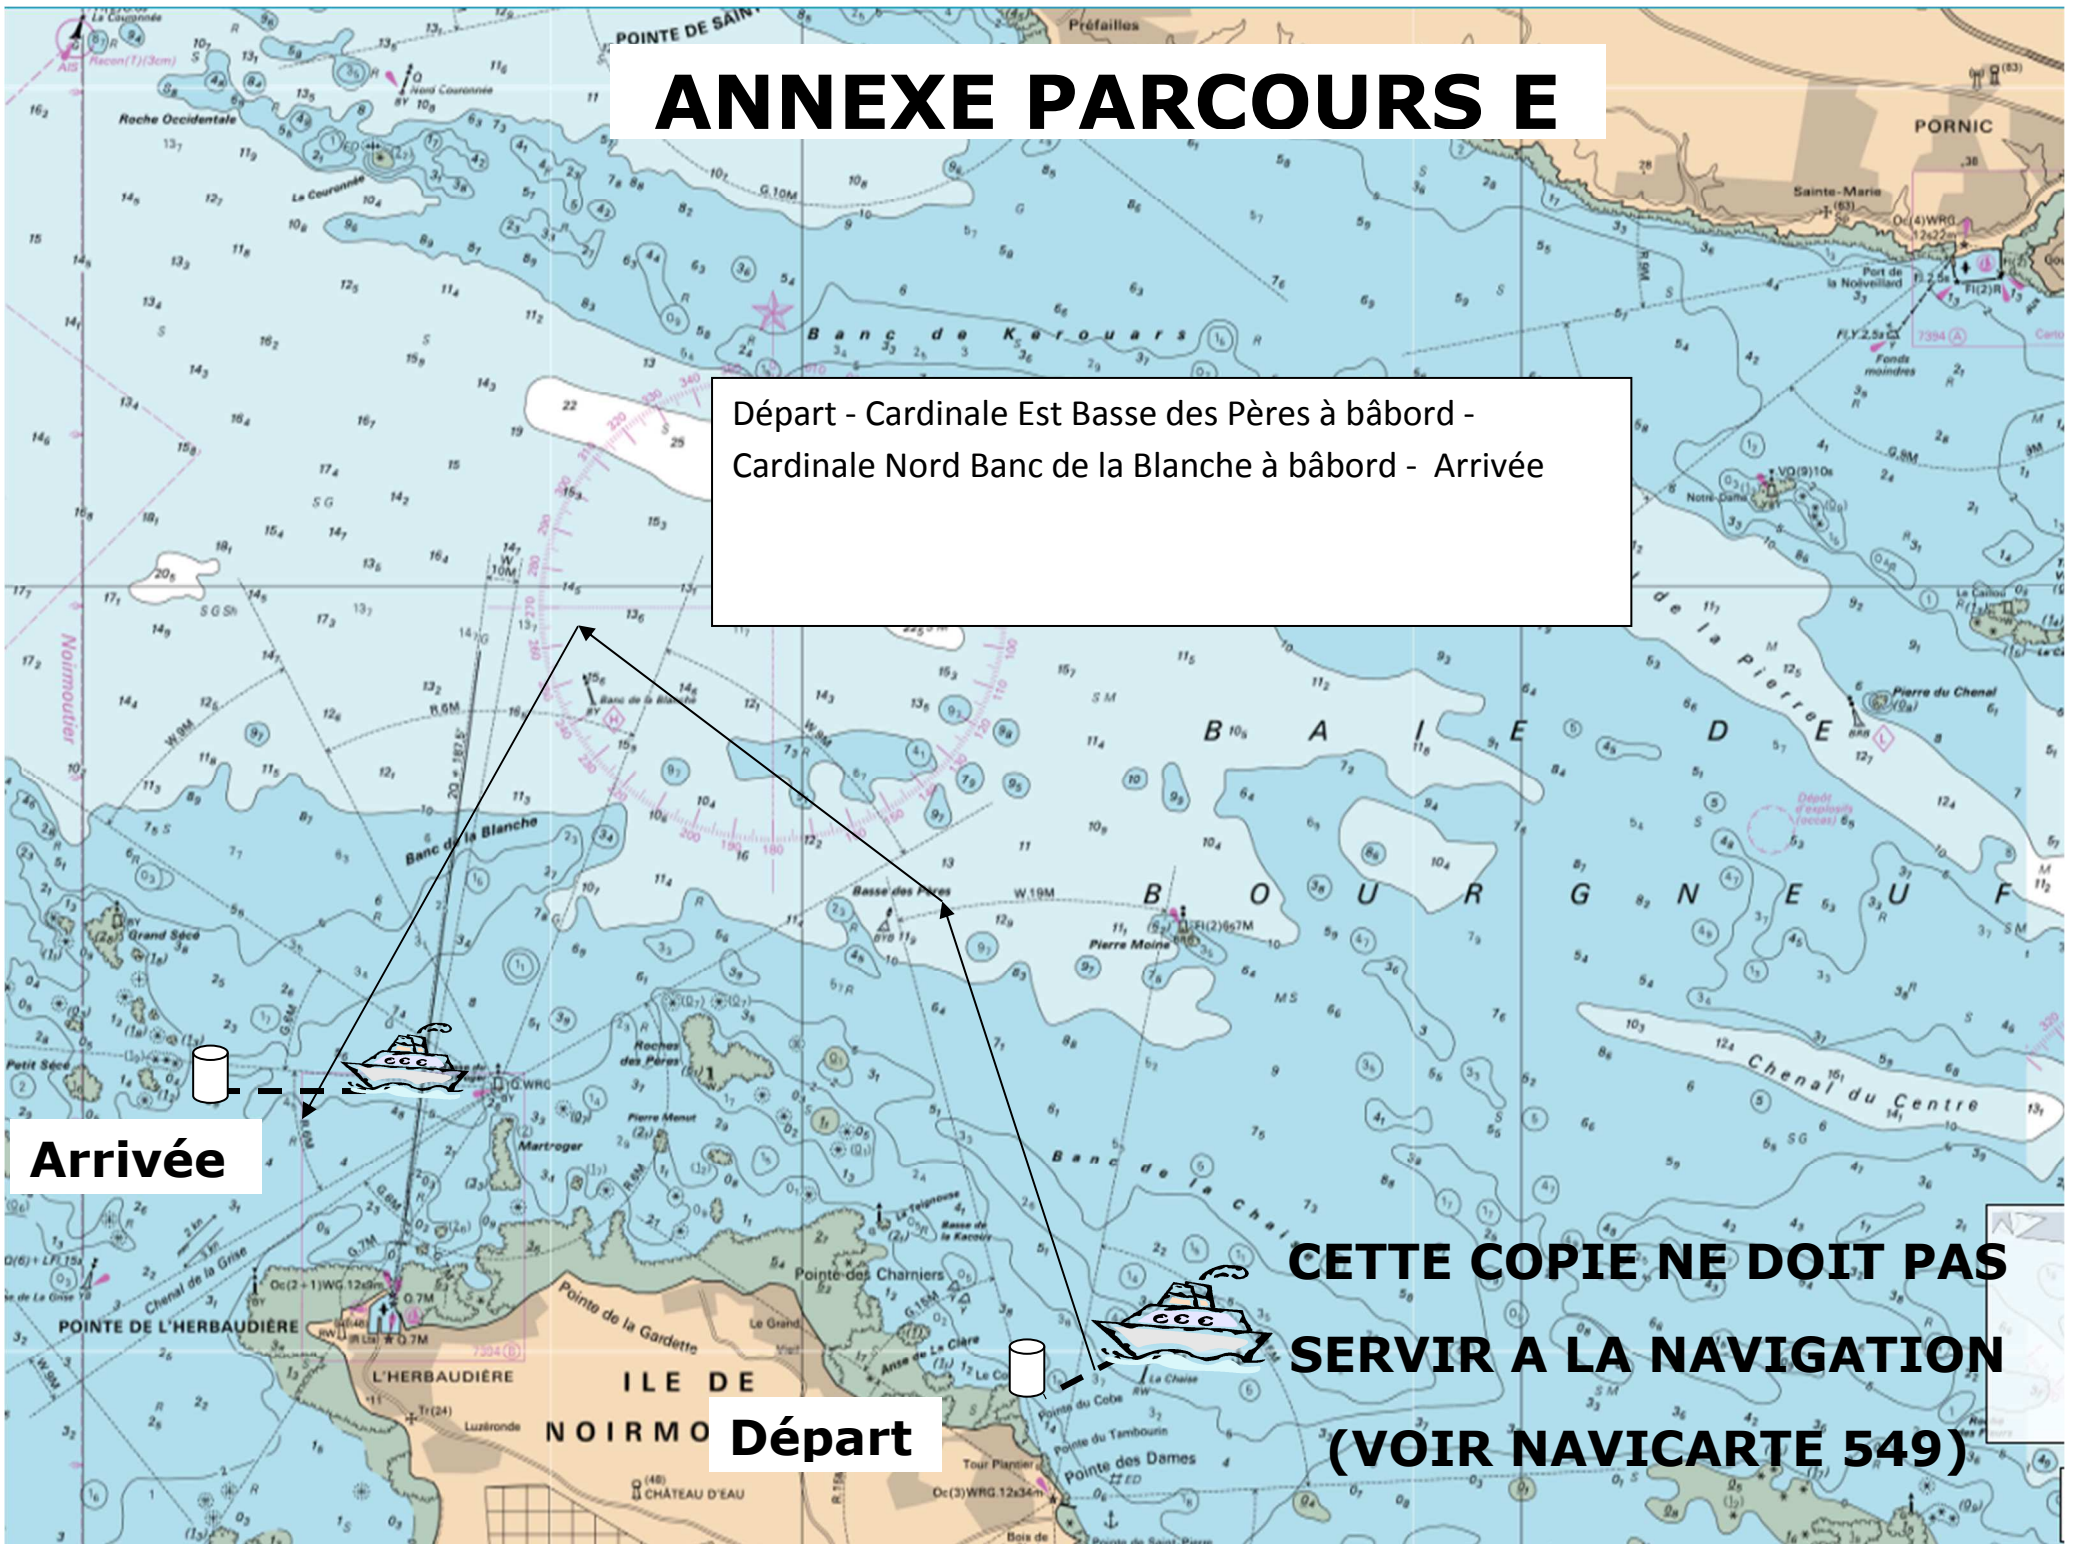

ANNEXE PARCOURS A

Départ - Cardinale Est Basse des Pères à bâbord -
Cardinale Nord Banc de la Banche à Tribord - Danger
isolé Pierre Moine à tribord - Marque de parcours à
Tribord - Arrivée

**CETTE COPIE NE DOIT PAS
SERVIR A LA NAVIGATION
(VOIR NAVICARTE 549)**

Départ

Arrivée

**CETTE COPIE NE DOIT PAS
SERVIR A LA NAVIGATION
(VOIR NAVICARTE 549)**

ANNEXE PARCOURS E

Départ - Cardinale Est Basse des Pères à bâbord -
Cardinale Nord Banc de la Blanche à bâbord - Arrivée

Arrivée

Départ

**CETTE COPIE NE DOIT PAS
SERVIR A LA NAVIGATION
(VOIR NAVICARTE 549)**

ANNEXE PARCOURS F

Départ - Cardinale Nord Banc de la Blanche à tribord -
Danger isolé Pierre Moine à bâbord - Cardinale Nord Banc
de la Blanche à bâbord - Arrivée

Départ

Arrivée

**CETTE COPIE NE DOIT PAS
SERVIR A LA NAVIGATION
(VOIR NAVICARTE 549)**