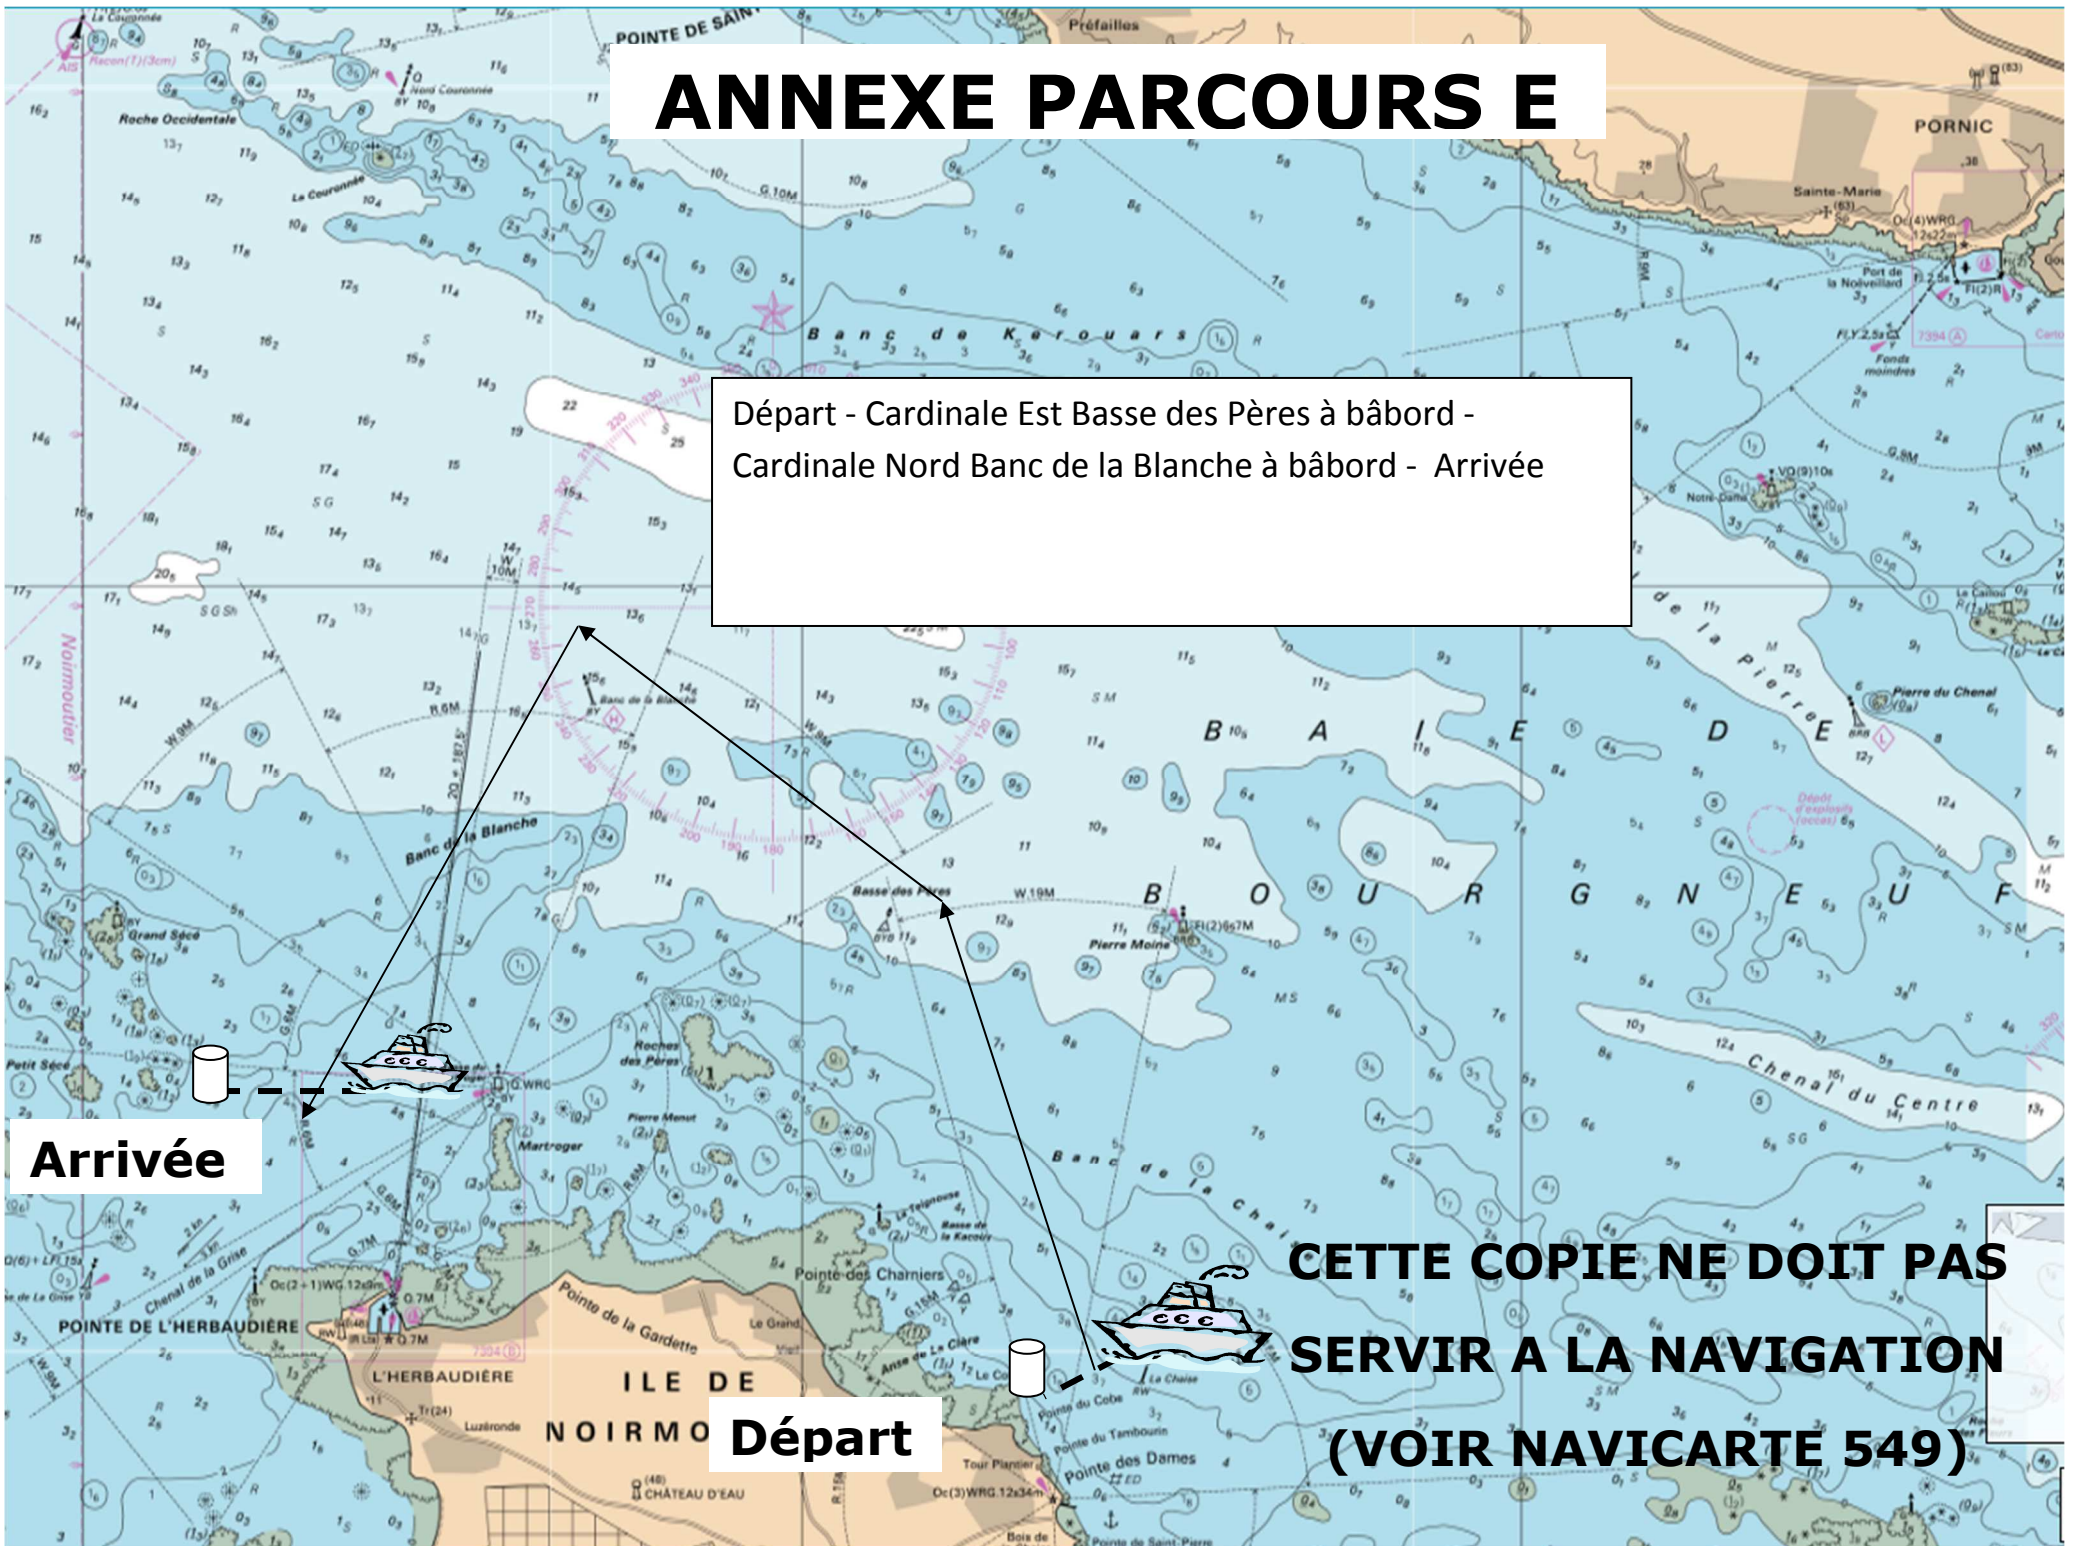

ANNEXE PARCOURS A

Départ - Cardinale Est Basse des Pères à bâbord -
Cardinale Nord Banc de la Banche à Tribord - Danger
isolé Pierre Moine à tribord - Marque de parcours à
Tribord - Arrivée

**CETTE COPIE NE DOIT PAS
SERVIR A LA NAVIGATION
(VOIR NAVICARTE 549)**

Départ

Arrivée

**CETTE COPIE NE DOIT PAS
SERVIR A LA NAVIGATION
(VOIR NAVICARTE 549)**

ANNEXE PARCOURS E

Départ - Cardinale Est Basse des Pères à bâbord -
Cardinale Nord Banc de la Blanche à bâbord - Arrivée

Arrivée

Départ

**CETTE COPIE NE DOIT PAS
SERVIR A LA NAVIGATION
(VOIR NAVICARTE 549)**

ANNEXE PARCOURS F

Départ - Cardinale Nord Banc de la Blanche à tribord -
Danger isolé Pierre Moine à bâbord - Cardinale Nord Banc
de la Blanche à bâbord - Arrivée

Départ
Arrivée

**CETTE COPIE NE DOIT PAS
SERVIR A LA NAVIGATION
(VOIR NAVICARTE 549)**