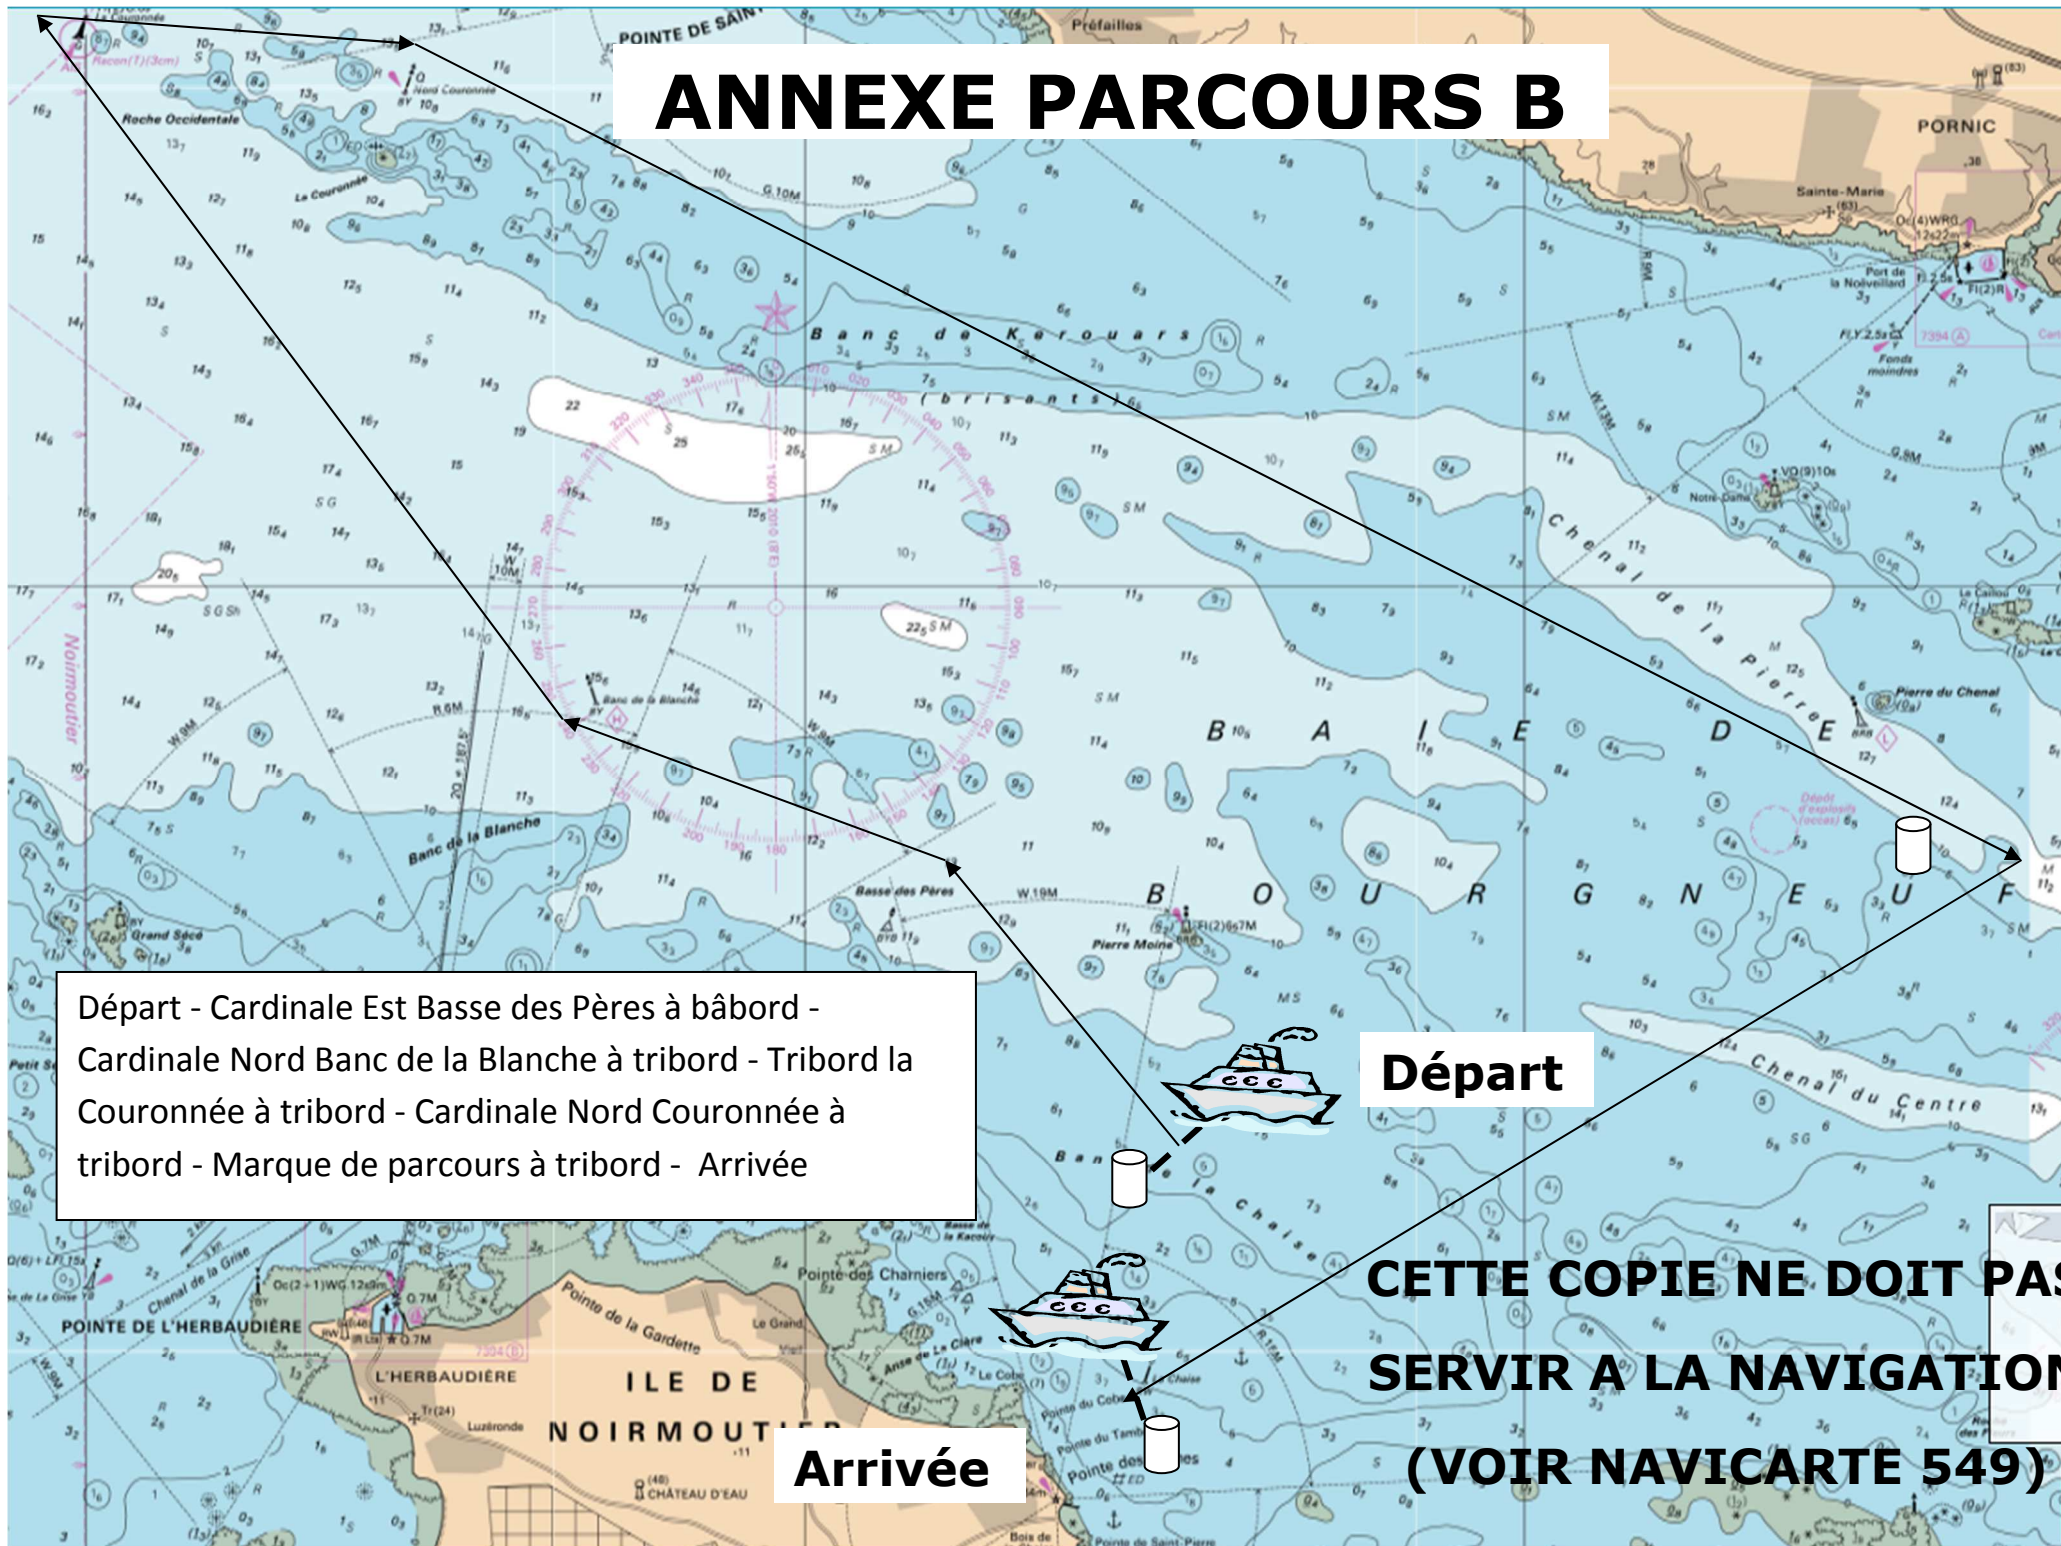

ANNEXE PARCOURS A

Départ - Cardinale Est Basse des Pères à bâbord -
Cardinale Nord Banc de la Banche à Tribord - Danger
isolé Pierre Moine à tribord - Marque de parcours à
Tribord - Arrivée

**CETTE COPIE NE DOIT PAS
SERVIR A LA NAVIGATION
(VOIR NAVICARTE 549)**

Départ

Arrivée

ANNEXE PARCOURS B

Départ - Cardinale Est Basse des Pères à bâbord -
Cardinale Nord Banc de la Blanche à tribord - Tribord la
Couronnée à tribord - Cardinale Nord Couronnée à
tribord - Marque de parcours à tribord - Arrivée

Départ

Arrivée

**CETTE COPIE NE DOIT PAS
SERVIR A LA NAVIGATION
(VOIR NAVICARTE 549)**

ANNEXE PARCOURS C

Départ - Cardinale Est Basse des Pères à bâbord - Cardinale Nord Banc de la Blanche à tribord - Tribord la Couronnée à tribord - Cardinale Nord Banc de la Blanche à bâbord - Cardinale Est Basse des Pères à tribord - Arrivée

Départ

Arrivée

**CETTE COPIE NE DOIT PAS
SERVIR A LA NAVIGATION
(VOIR NAVICARTE 549)**

ANNEXE PARCOURS D

Départ - Cardinale Est Basse des Pères à bâbord -
Cardinale Nord Banc de la Blanche à Tribord - Cardinale
Est Basse des Pères à tribord - Arrivée