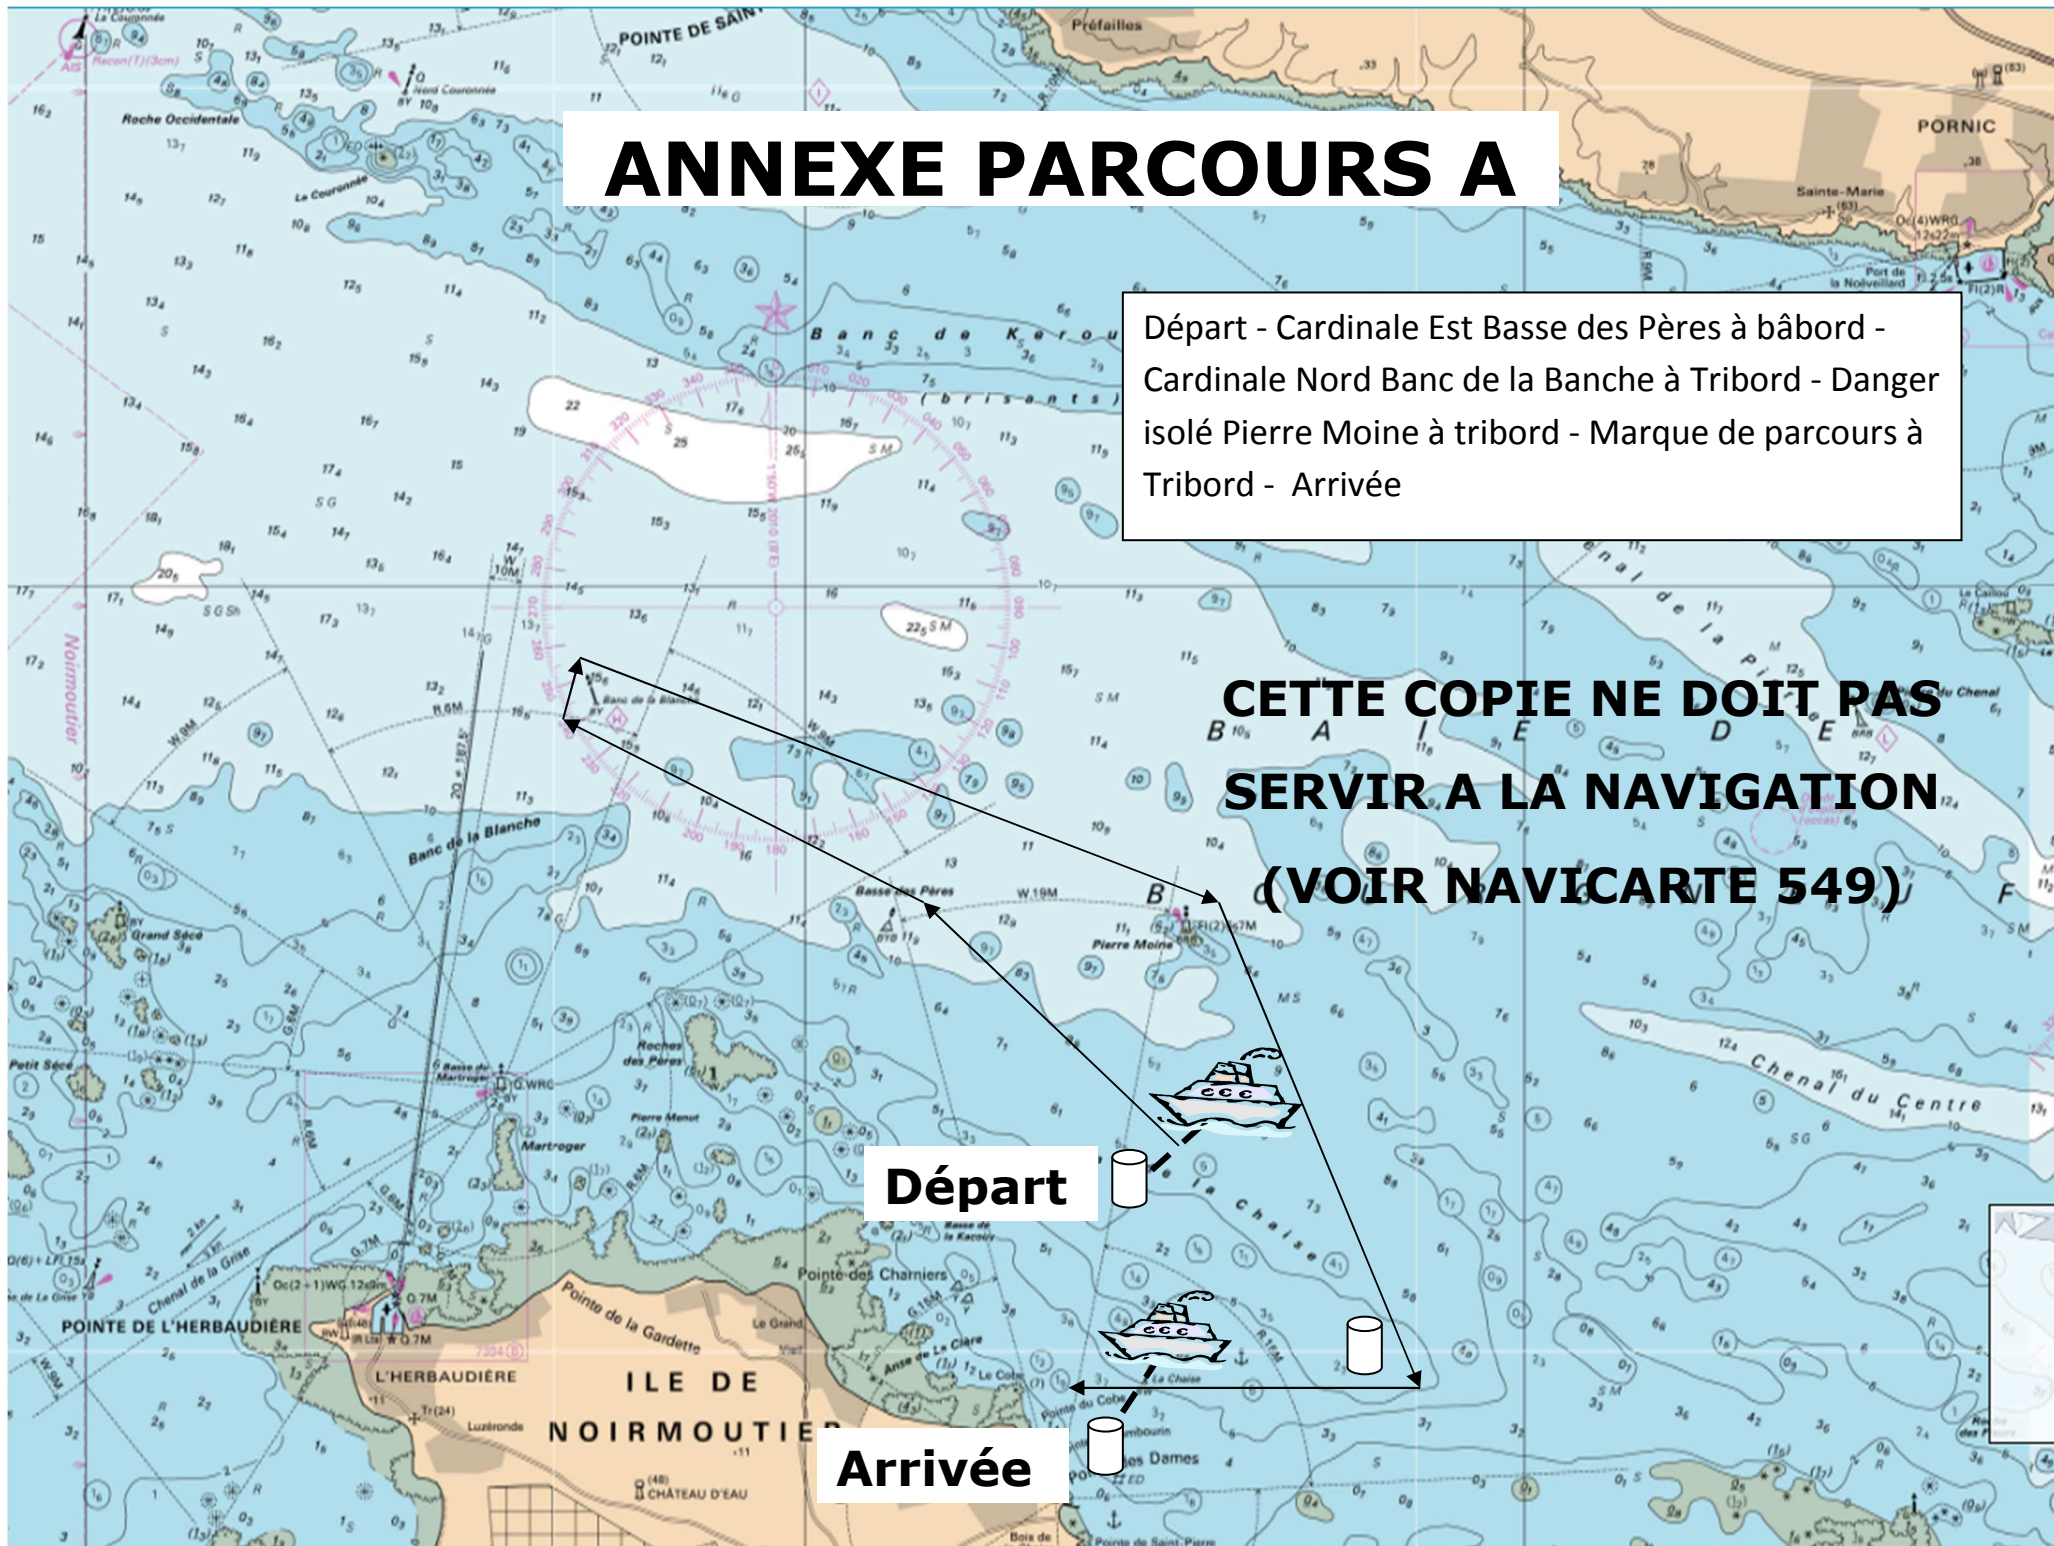

ANNEXE PARCOURS A

Départ - Cardinale Est Basse des Pères à bâbord -
Cardinale Nord Banc de la Banche à Tribord - Danger
isolé Pierre Moine à tribord - Marque de parcours à
Tribord - Arrivée

**CETTE COPIE NE DOIT PAS
SERVIR A LA NAVIGATION
(VOIR NAVICARTE 549)**

Départ

Arrivée

ANNEXE PARCOURS B

Départ - Cardinale Est Basse des Pères à bâbord -
Cardinale Nord Banc de la Blanche à tribord - Tribord la
Couronnée à tribord - Cardinale Nord Couronnée à
tribord - Marque de parcours à tribord - Arrivée

Départ

Arrivée

**CETTE COPIE NE DOIT PAS
SERVIR A LA NAVIGATION
(VOIR NAVICARTE 549)**

ANNEXE PARCOURS C

Départ - Cardinale Est Basse des Pères à bâbord - Cardinale Nord Banc de la Blanche à tribord - Tribord la Couronnée à tribord - Cardinale Nord Banc de la Blanche à bâbord - Cardinale Est Basse des Pères à tribord - Arrivée

Départ

Arrivée

**CETTE COPIE NE DOIT PAS
SERVIR A LA NAVIGATION
(VOIR NAVICARTE 549)**

ANNEXE PARCOURS D

Départ - Cardinale Est Basse des Pères à bâbord -
Cardinale Nord Banc de la Blanche à Tribord - Cardinale
Est Basse des Pères à tribord - Arrivée