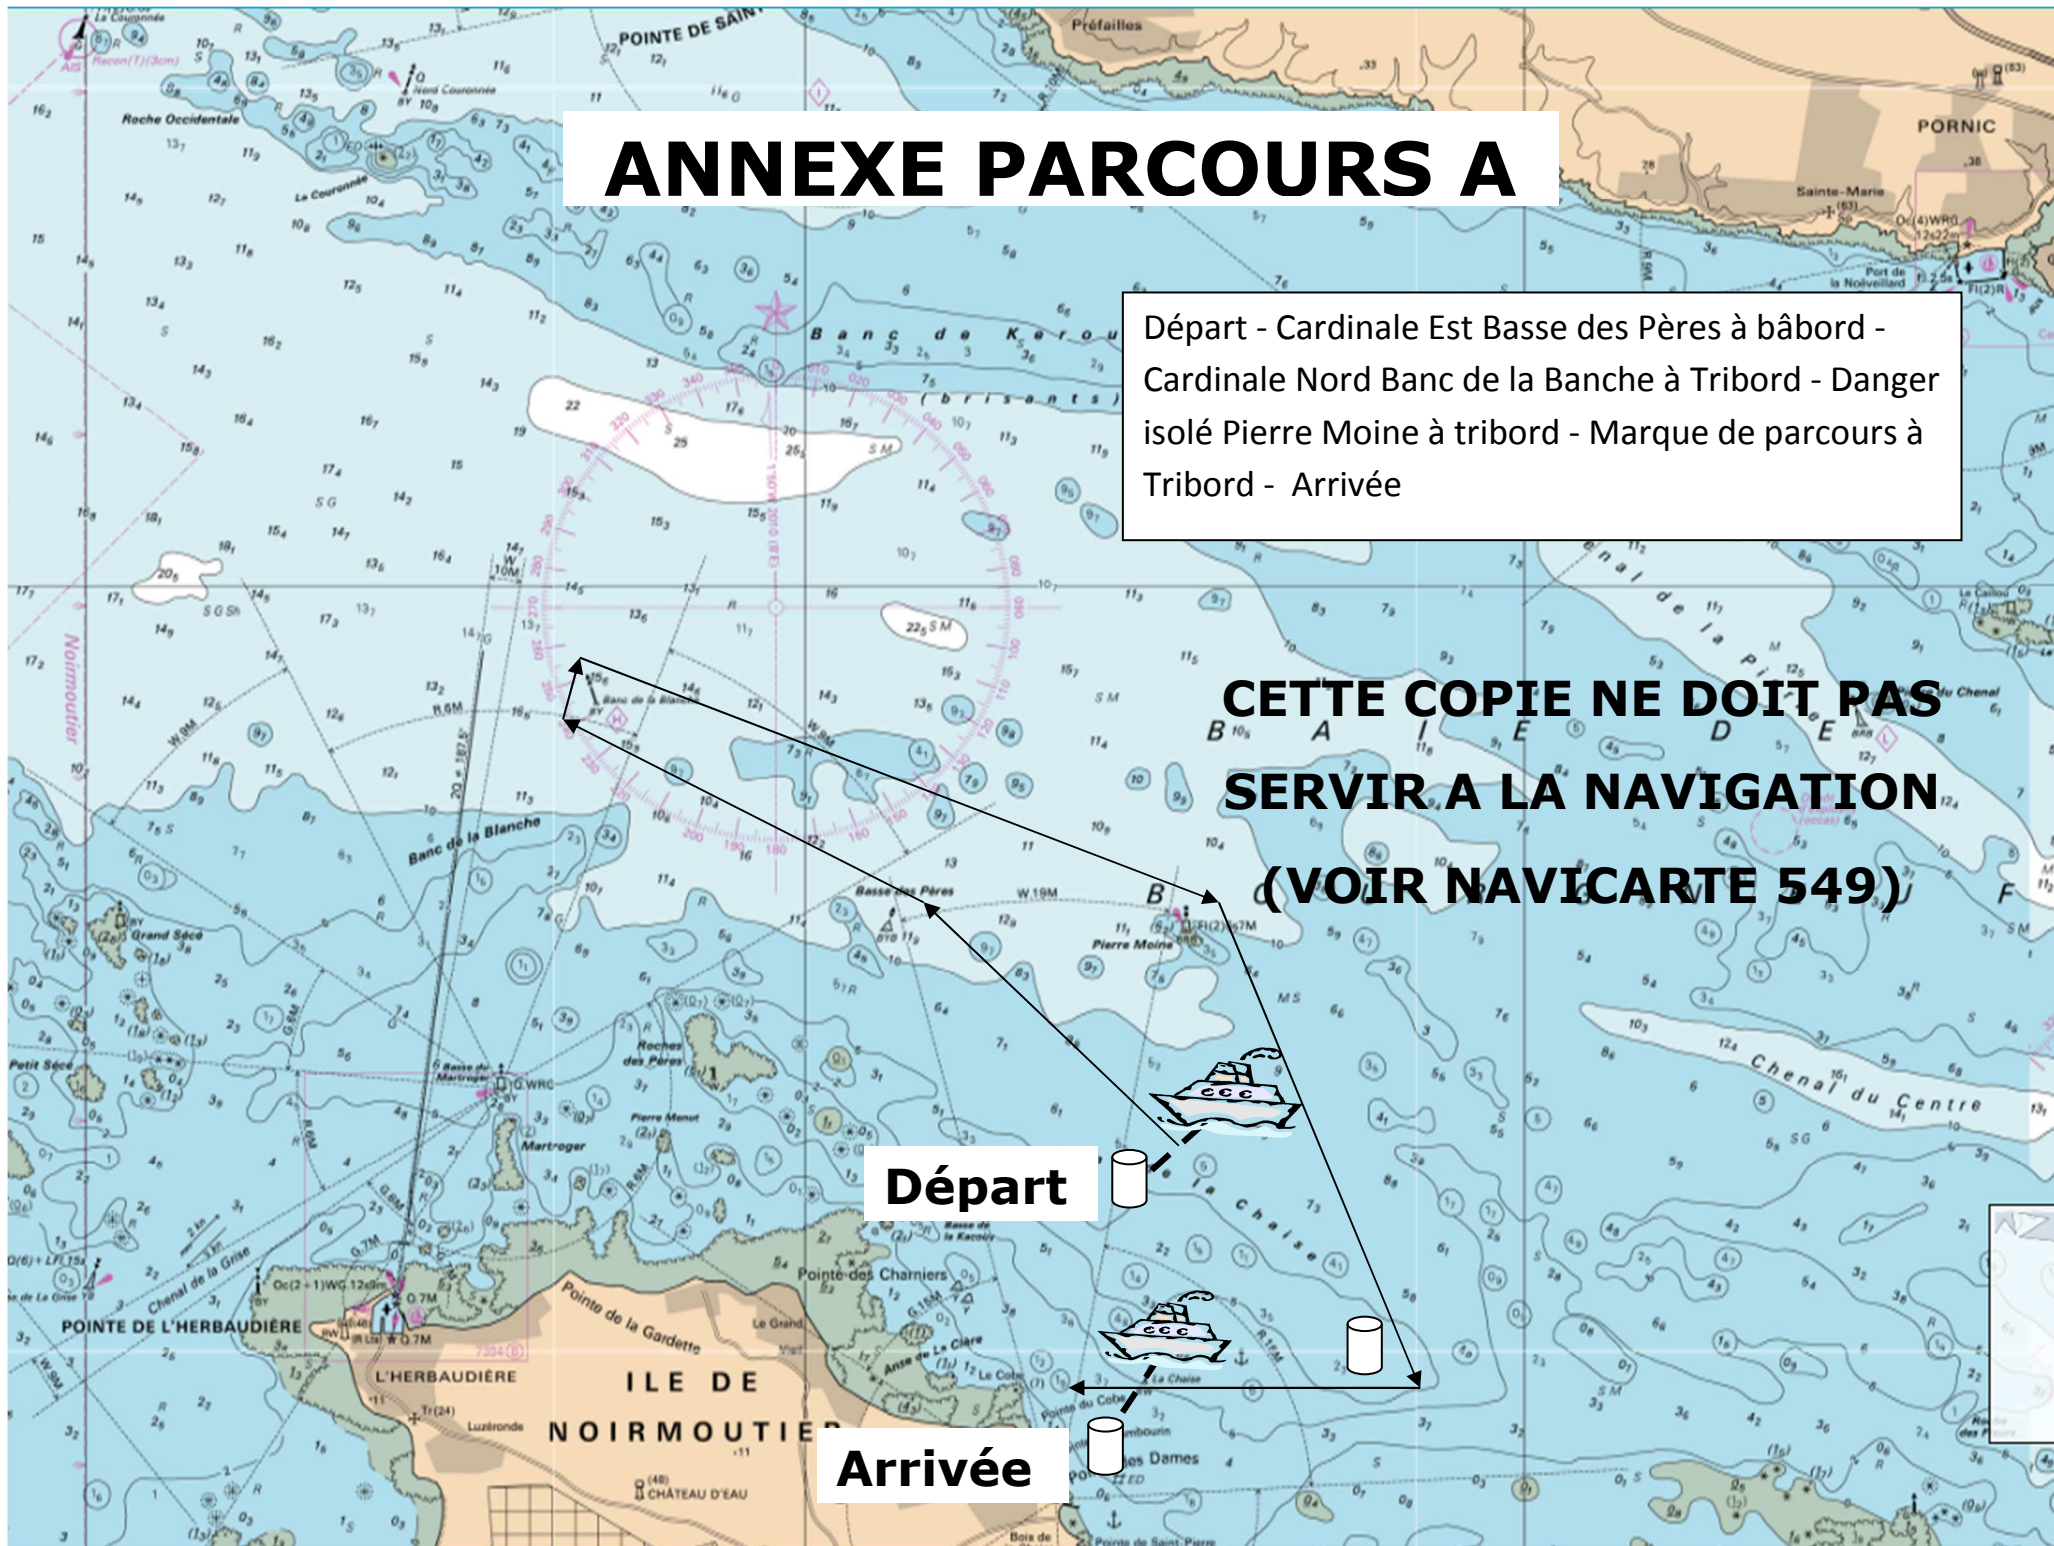

ANNEXE PARCOURS A

Départ - Cardinale Est Basse des Pères à bâbord -
Cardinale Nord Banc de la Banche à Tribord - Danger
isolé Pierre Moine à tribord - Marque de parcours à
Tribord - Arrivée

**CETTE COPIE NE DOIT PAS
SERVIR A LA NAVIGATION
(VOIR NAVICARTE 549)**

Départ

Arrivée

ANNEXE PARCOURS B

Départ - Cardinale Est Basse des Pères à bâbord -
Cardinale Nord Banc de la Blanche à tribord - Tribord la
Couronnée à tribord - Cardinale Nord Couronnée à
tribord - Marque de parcours à tribord - Arrivée

Départ

Arrivée

CETTE COPIE NE DOIT PAS
SERVIR A LA NAVIGATION
(VOIR NAVICARTE 549)

ANNEXE PARCOURS C

Départ - Cardinale Est Basse des Pères à bâbord - Cardinale Nord Banc de la Blanche à tribord - Tribord la Couronnée à tribord - Cardinale Nord Banc de la Blanche à bâbord - Cardinale Est Basse des Pères à tribord - Arrivée

Départ

Arrivée

**CETTE COPIE NE DOIT PAS
SERVIR A LA NAVIGATION
(VOIR NAVICARTE 549)**

ANNEXE PARCOURS D

Départ - Cardinale Est Basse des Pères à bâbord -
Cardinale Nord Banc de la Blanche à Tribord - Cardinale
Est Basse des Pères à tribord - Arrivée